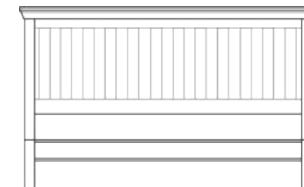

## BEDS

---

**COL809**  
Single panel bed LFE  
H119xW105xD212 cm

**COL810**  
Double panel bed LFE  
H119xW151xD212cm

**COL811**  
King size panel bed LFE  
H119xW166xD219cm

**COL854**  
Super King size panel bed LFE  
H119xW197xD219 cm

**COL841**  
Single slat bed LFE  
H119xW105xD212 cm

**COL842**  
Double slat bed LFE  
H119xW151xD212 cm

**COL843**  
King size slat bed LFE  
H119xW166xD219 cm

**COL859**  
Super King size slat bed LFE  
H119xW197xD219 cm

## HEADBOARDS

---

**COL838**  
Single panel headboard  
H58xW96xD13 cm

**COL839**  
Double panel headboard  
H58xW141xD13 cm

**COL840**  
King size panel headboard  
H58xW156xD13 cm

**COL861**  
Super King size panel headboard  
H58xW187xD13 cm