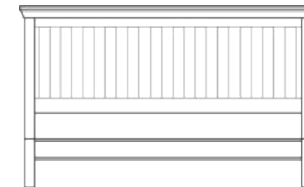

## BEDS

---

**COL809**  
Single panel bed LFE  
H119xW105xD212 cm

**COL810**  
Double panel bed LFE  
H119xW151xD212cm

**COL811**  
King size panel bed LFE  
H119xW166xD219cm

**COL854**  
Super King size panel bed LFE  
H119xW197xD219 cm

**COL841**  
Single slat bed LFE  
H119xW105xD212 cm

**COL842**  
Double slat bed LFE  
H119xW151xD212 cm

**COL843**  
King size slat bed LFE  
H119xW166xD219 cm

**COL859**  
Super King size slat bed LFE  
H119xW197xD219 cm

## HEADBOARDS

---

**COL838**  
Single panel headboard  
H58xW96xD13 cm

**COL839**  
Double panel headboard  
H58xW141xD13 cm

**COL840**  
King size panel headboard  
H58xW156xD13 cm

**COL861**  
Super King size panel headboard  
H58xW187xD13 cm