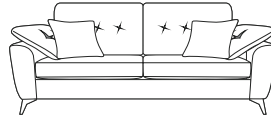

**Grand Sofa**  
H93 x W224 x D98cm

**3 Seater Sofa**  
H93 x W201 x D98cm

**2 Seater Sofa**  
H93 x W180 x D98cm

**Snuggler**  
H93 x W136 x D98cm

**Chair**  
H96 x W95 x D96cm  
Chair arm height is 66cm -  
no arm pillows